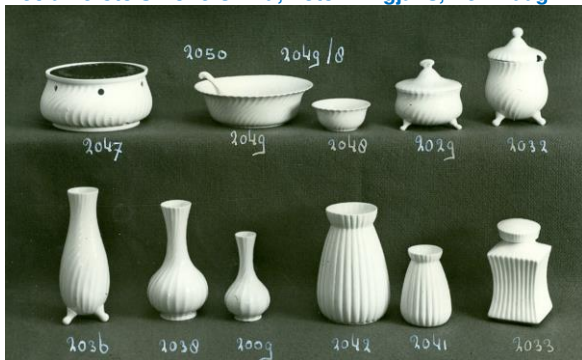

Aart Goedewaagen III presenteert in 1960 het nieuwe Goedewaagen porselein – een vinding van Stanley Hind, Stoke-on-Trent, UK; Foto: Bonnie Loef, Gouda

Reclamefoto's Bone China; Foto: Dingjans, Den Haag